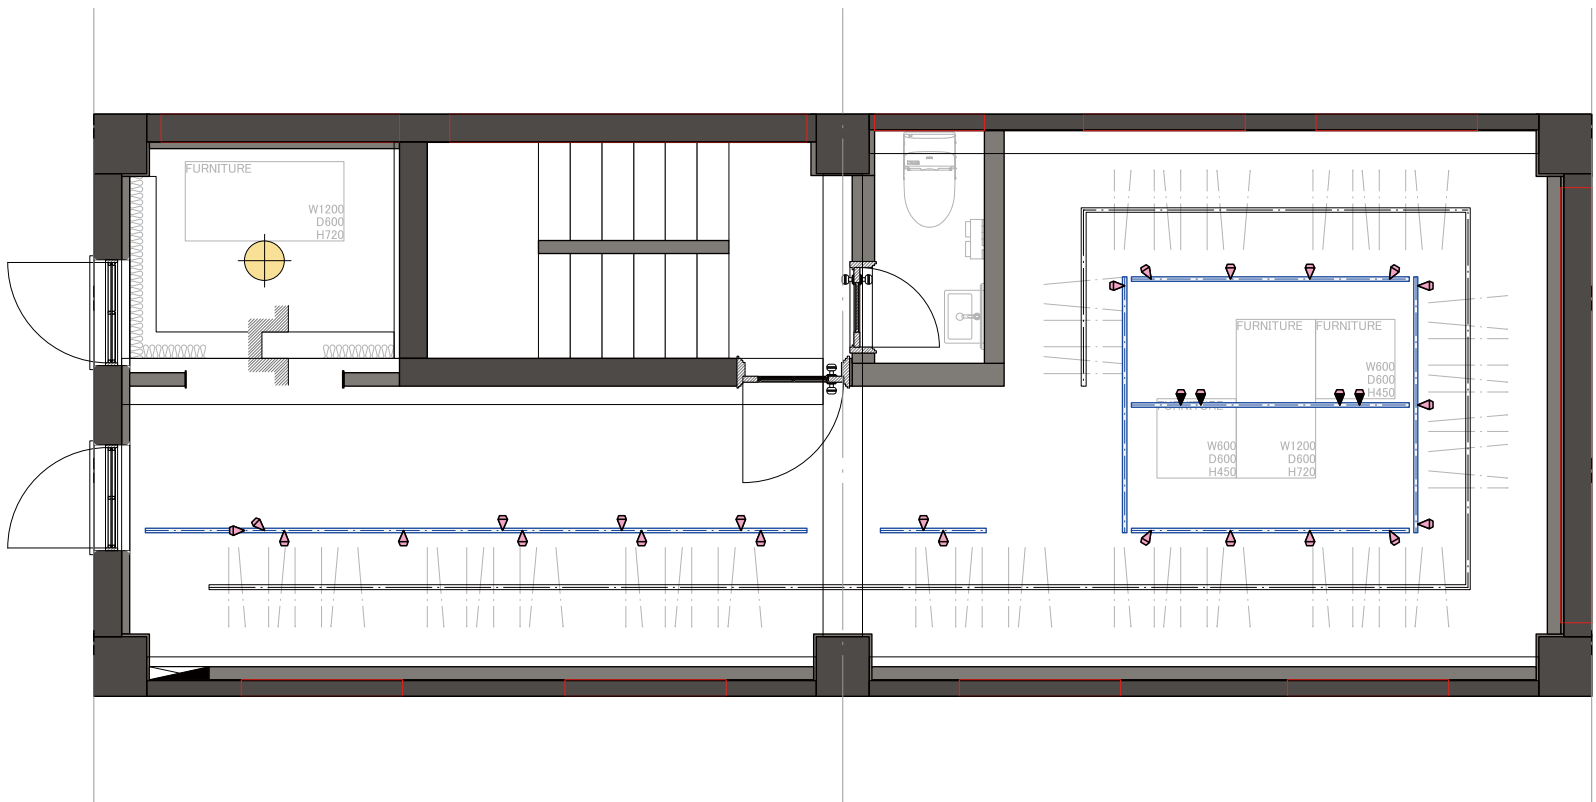

MODERNS GINZA

TITLE

3F 平面図

NO.

01

	端子盤	Ⓜ	インターフォン(有線)
	分電盤	Ⓒ	CAV用スイッチ
Ⓜ	空調リモコンスイッチ	Ⓜ	カットリレー
Ⓜ	照明スイッチ	Ⓜ	温度検出器

TITLE

3F 天井伏図

NO.

02

ELEVATION\_A-A

ELEVATION\_B-B

ELEVATION\_C-C

ELEVATION\_D-D

ELEVATION\_E-E

ELEVATION\_F-F