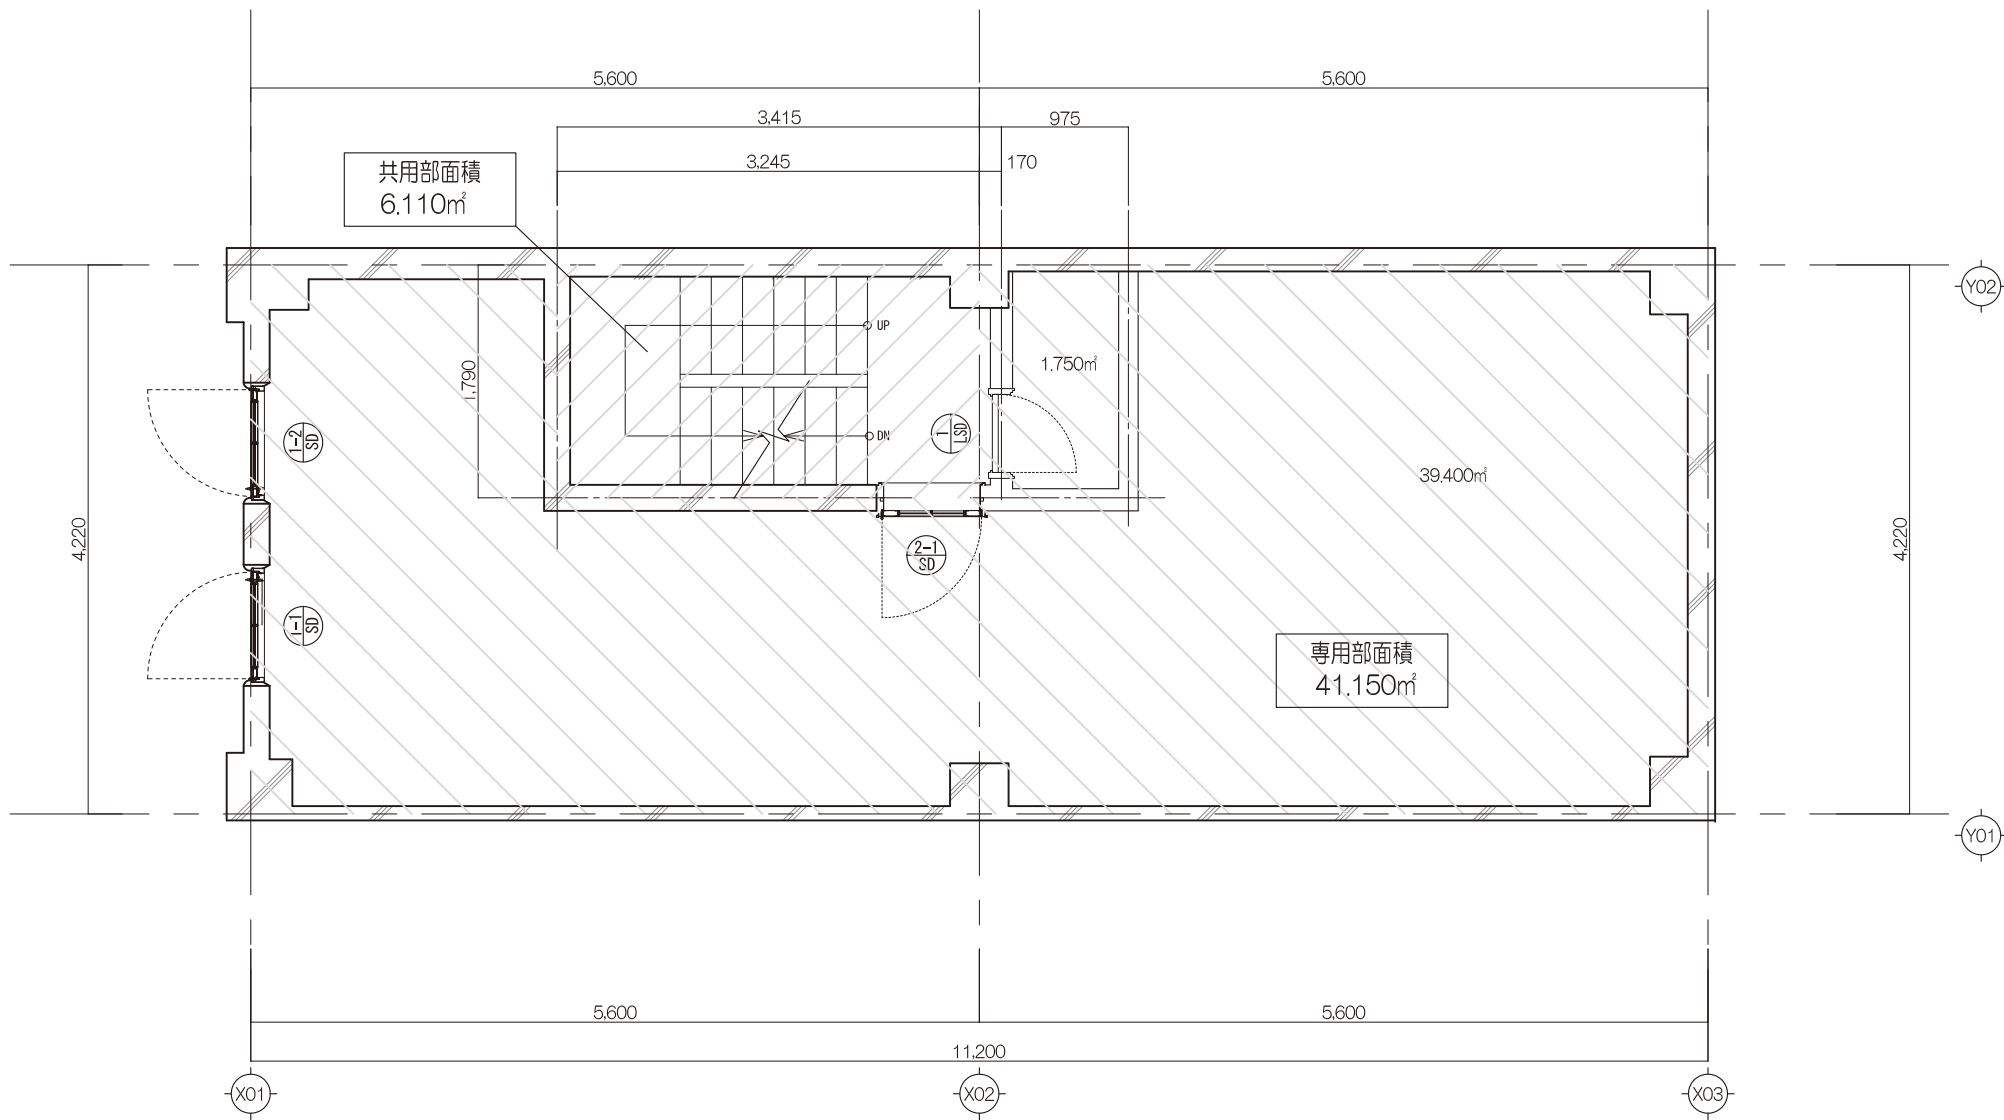

3 [ d r e i ]

ドライ  
3[drei]

アールデコを基調とした内装の [3]drei(ドライ) は国内外のアーティストやブランドのレセプション・展示を想定して創られたスペースです。銀座、並木通りに面する「MODERNS GINZA」内には、World's Best Barsにランクインした「STAR BAR GINZA(B1F)」、「STAR BAR NAMIKI(1F)」、デイトタイムは英国式ティーサロン、ナイトタイムは文芸キャバレーの顔を持つ「BITTERS END CLUB(2F)」が併設されており、ワンランク上の大人のための空間となっております。

MODERNS GINZA

TITLE

3F 平面図

NO.

01

	端子盤	Ⓜ	インターフォン(有線)
	分電盤	Ⓒ	CAV用スイッチ
Ⓜ	空調リモコンスイッチ	Ⓜ	カットリレー
Ⓜ	照明スイッチ	Ⓜ	温度検出器

TITLE

3F 天井伏図