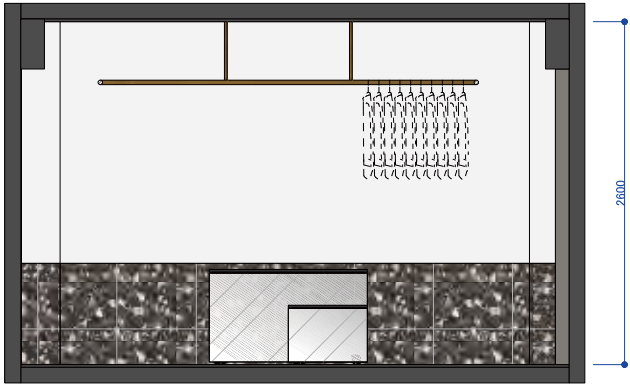

MODERNS GINZA

TITLE

3F 平面図

NO.

01

	端子盤	Ⓜ	インターフォン(有線)
	分電盤	Ⓒ	CAV用スイッチ
Ⓜ	空調リモコンスイッチ	Ⓜ	カットリレー
Ⓜ	照明スイッチ	Ⓜ	温度検出器

TITLE

3F 天井伏図

NO.

02

ELEVATION\_A-A

ELEVATION\_B-B

ELEVATION\_C-C

ELEVATION\_D-D

ELEVATION\_E-E

ELEVATION\_F-F