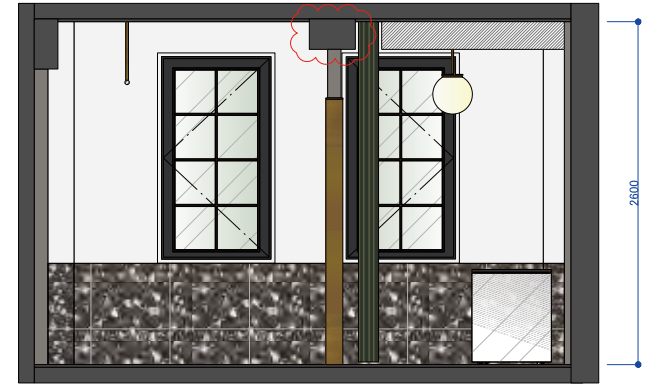

MODERNS GINZA

TITLE

3F 平面図

NO.

01

	端子盤	Ⓜ	インターフォン(有線)
	分電盤	Ⓒ	CAV用スイッチ
Ⓜ	空調リモコンスイッチ	Ⓜ	カットリレー
Ⓜ	照明スイッチ	Ⓜ	温度検出器

TITLE

3F 天井伏図

NO.

02

ELEVATION\_A-A

ELEVATION\_B-B

ELEVATION\_C-C

ELEVATION\_D-D

ELEVATION\_E-E

ELEVATION\_F-F