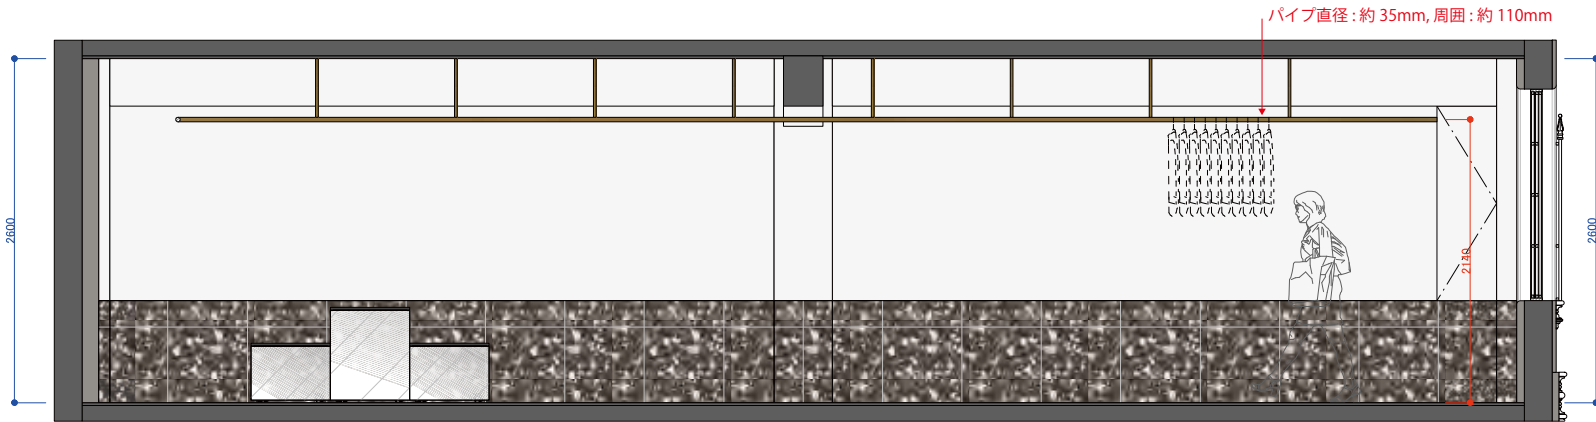

ELEVATION_B-B